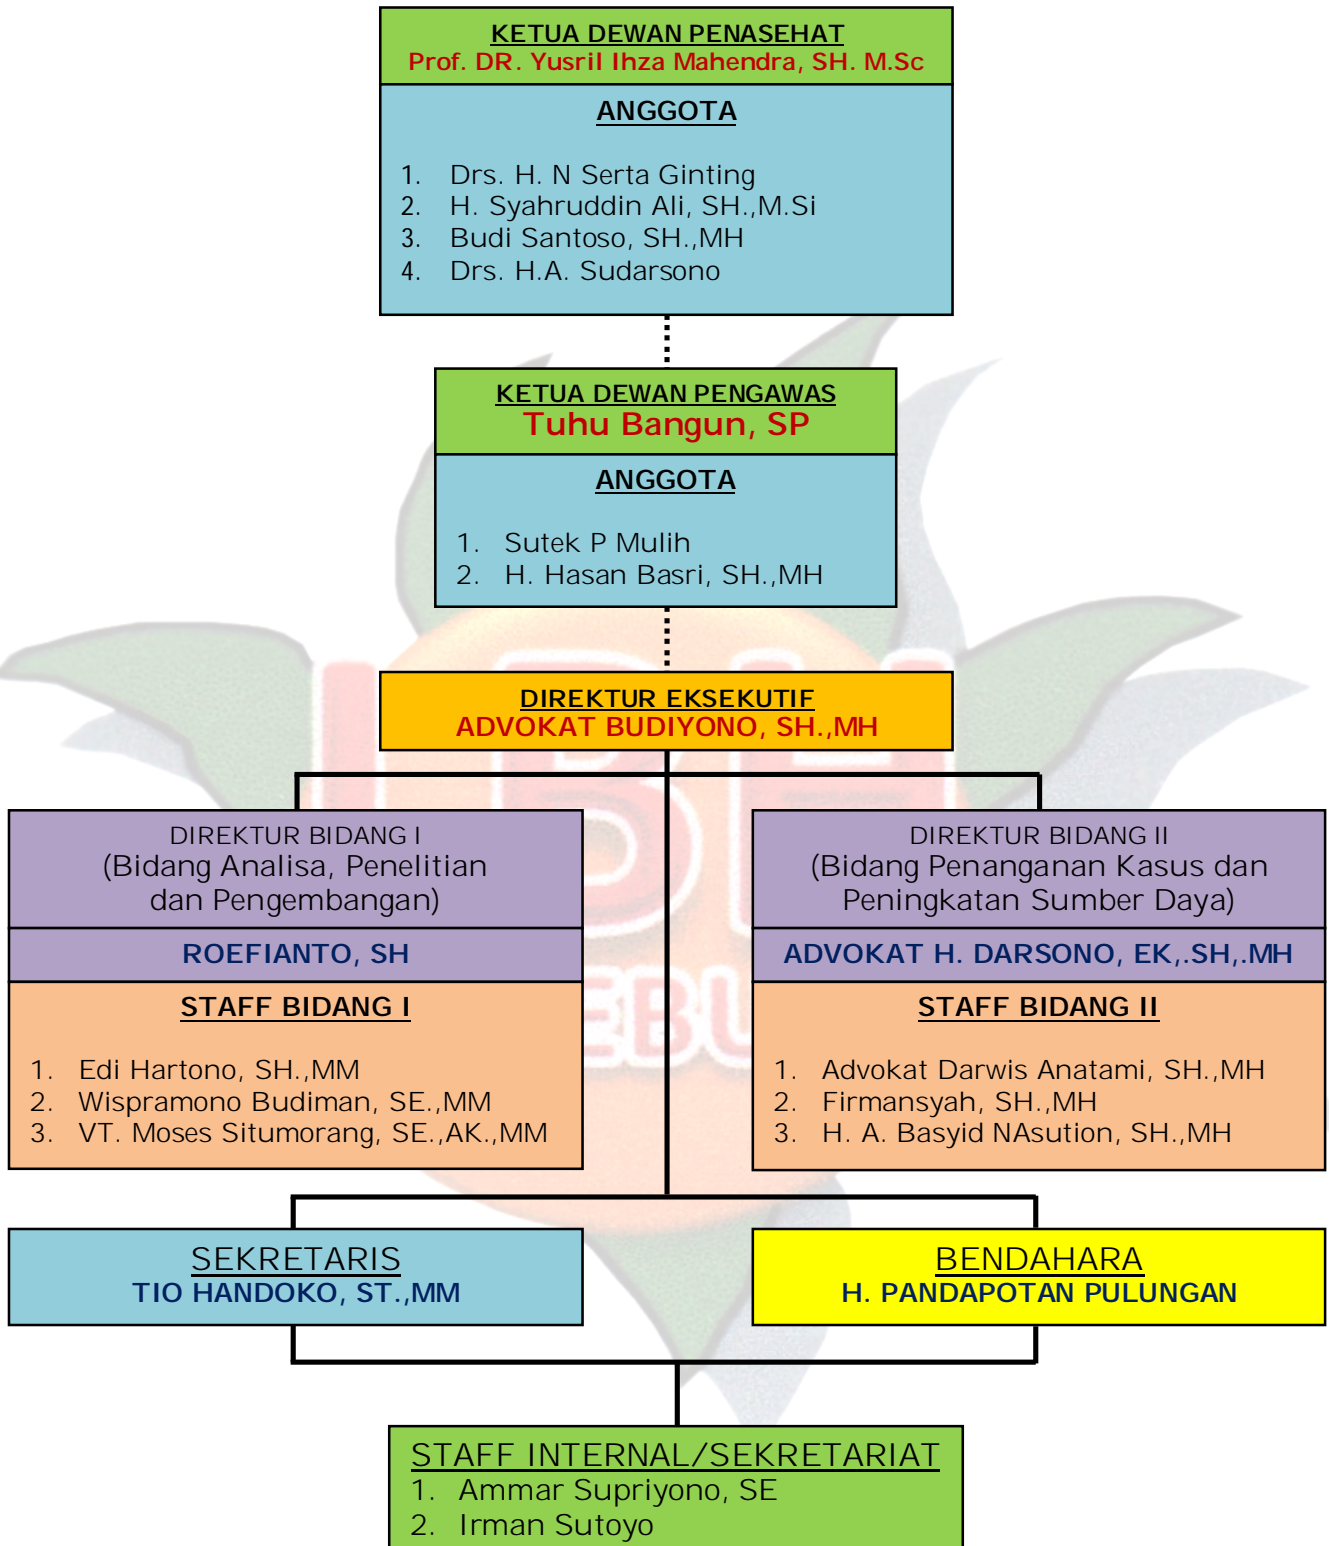

**SUSUNAN KOMPOSISI DAN PERSONALIA LEMBAGA BANTUAN HUKUM
(LBH) PERKEBUNAN
(LEGAL AID FOR PLANTATION)
PERIODE 2013-2017**

Ket :

.....

Garis Koordinasi

—————

Garis Komando